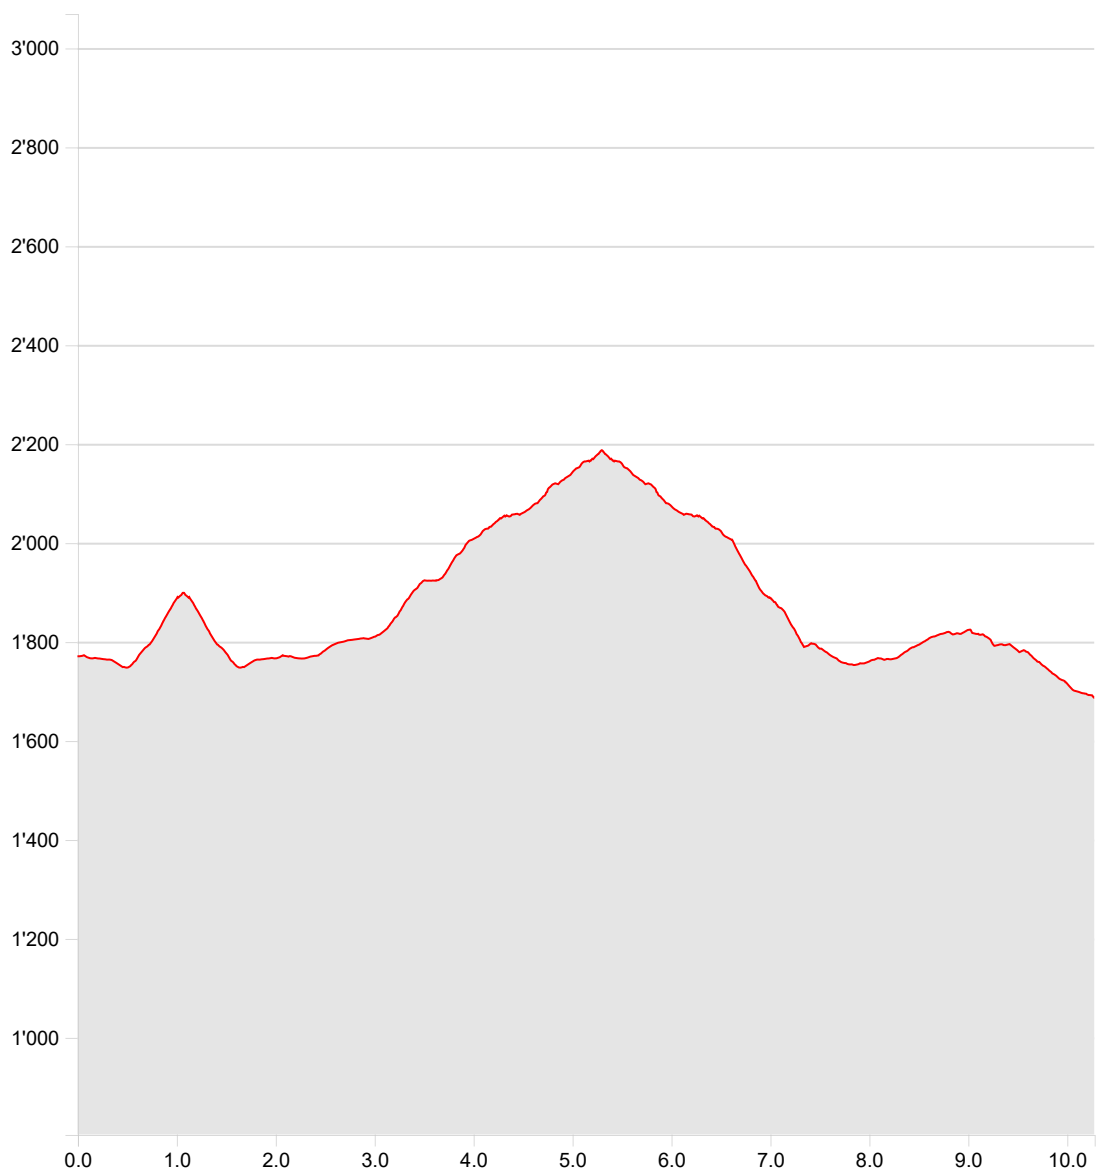

Altro
Gita 24/25.6.2023 Arena

04.06.2023

Distanza	10.28 km	Alt. min/mas	1'687 m/2'187 m
Salite/discese	734 m/818 m	Escursionismo	3 h 57 min